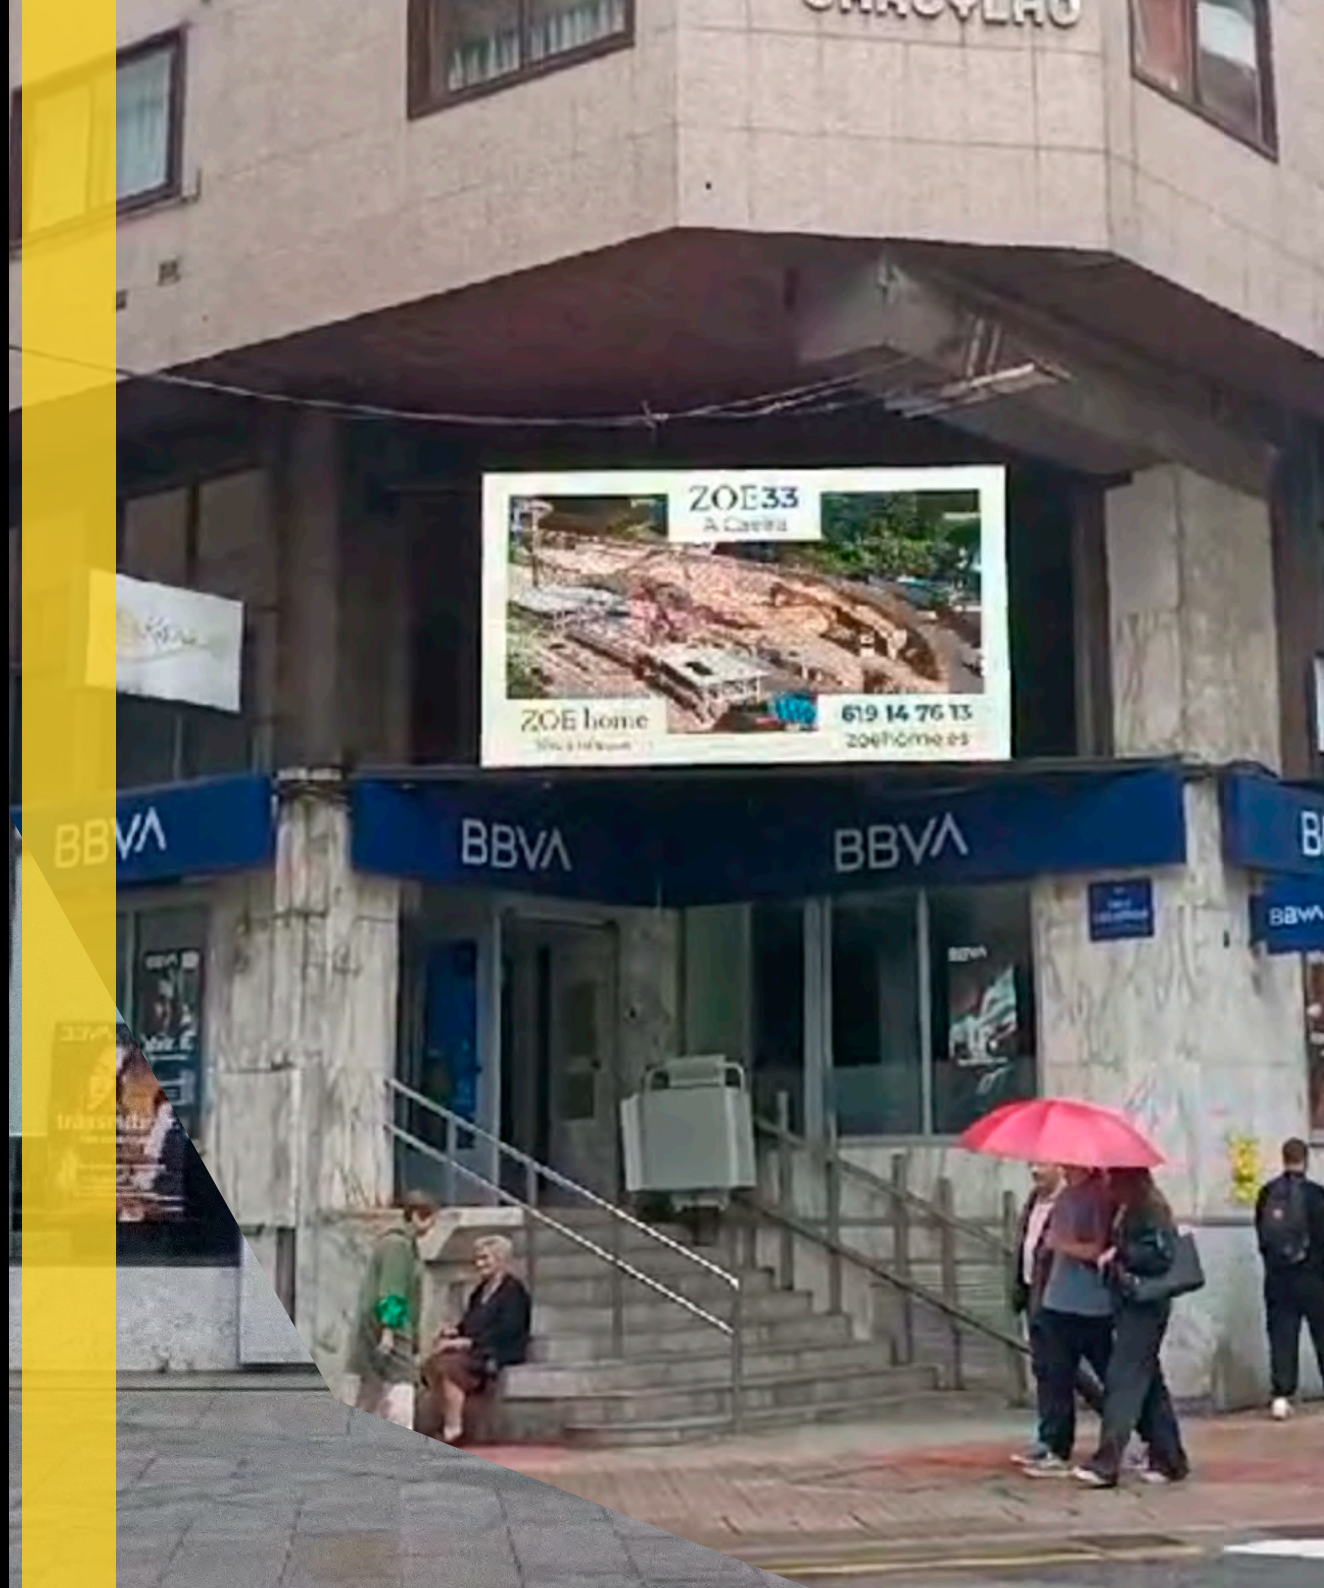

# CARACTERÍSTICAS DEL SOPORTE

Es un nuevo formato que llegó hace unos años dispuesto a quedarse. Una evolución de la publicidad exterior, una nueva forma de transmitir un mensaje.

Es la publicidad en movimiento, la forma dinámica de anunciar productos/servicios. Son cuatro pantallas con la posibilidad de emitir un spot de 9 segundos rotativo, durante el día o por franjas horarias.

Las pantallas están situadas en puntos estratégicos para poder captar la atención de los viandantes. Se ven desde distintos puntos de la calle.

En Pontevedra contamos con 2 pantallas situadas una en la plaza de los niños y la otra en la calle Sagasta con un tráfico diario de entre 14.000 y 21.000 personas diarias.