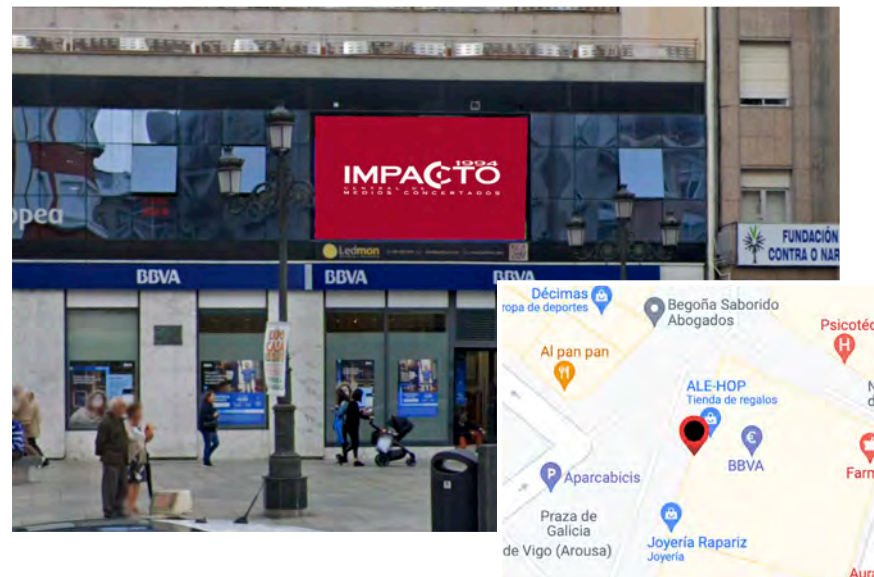

PONTEVEDRA I - PLAZA DE LOS NIÑOS

PONTEVEDRA II - CALLE SAGASTA

VILAGARCÍA DE AROUSA - PLAZA DE GALICIA