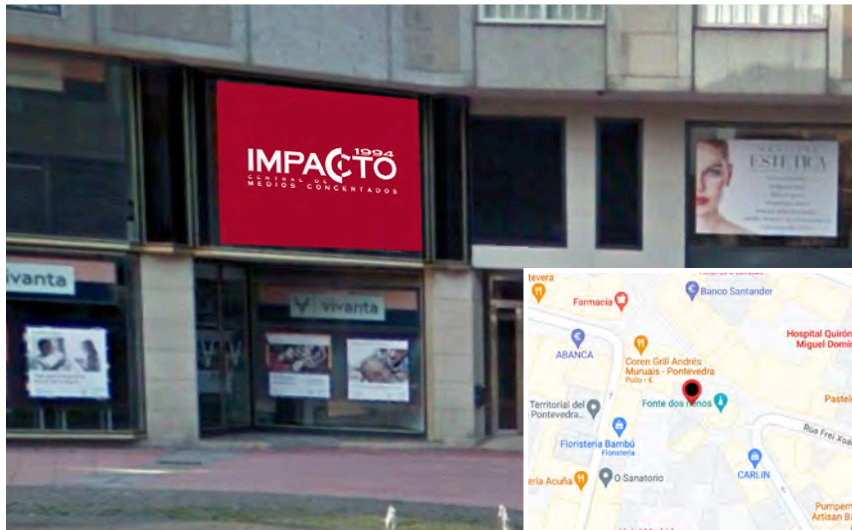

PONTEVEDRA I - PLAZA DE LOS NIÑOS

PONTEVEDRA II - CALLE SAGASTA

VILAGARCÍA DE AROUSA - PLAZA DE GALICIA